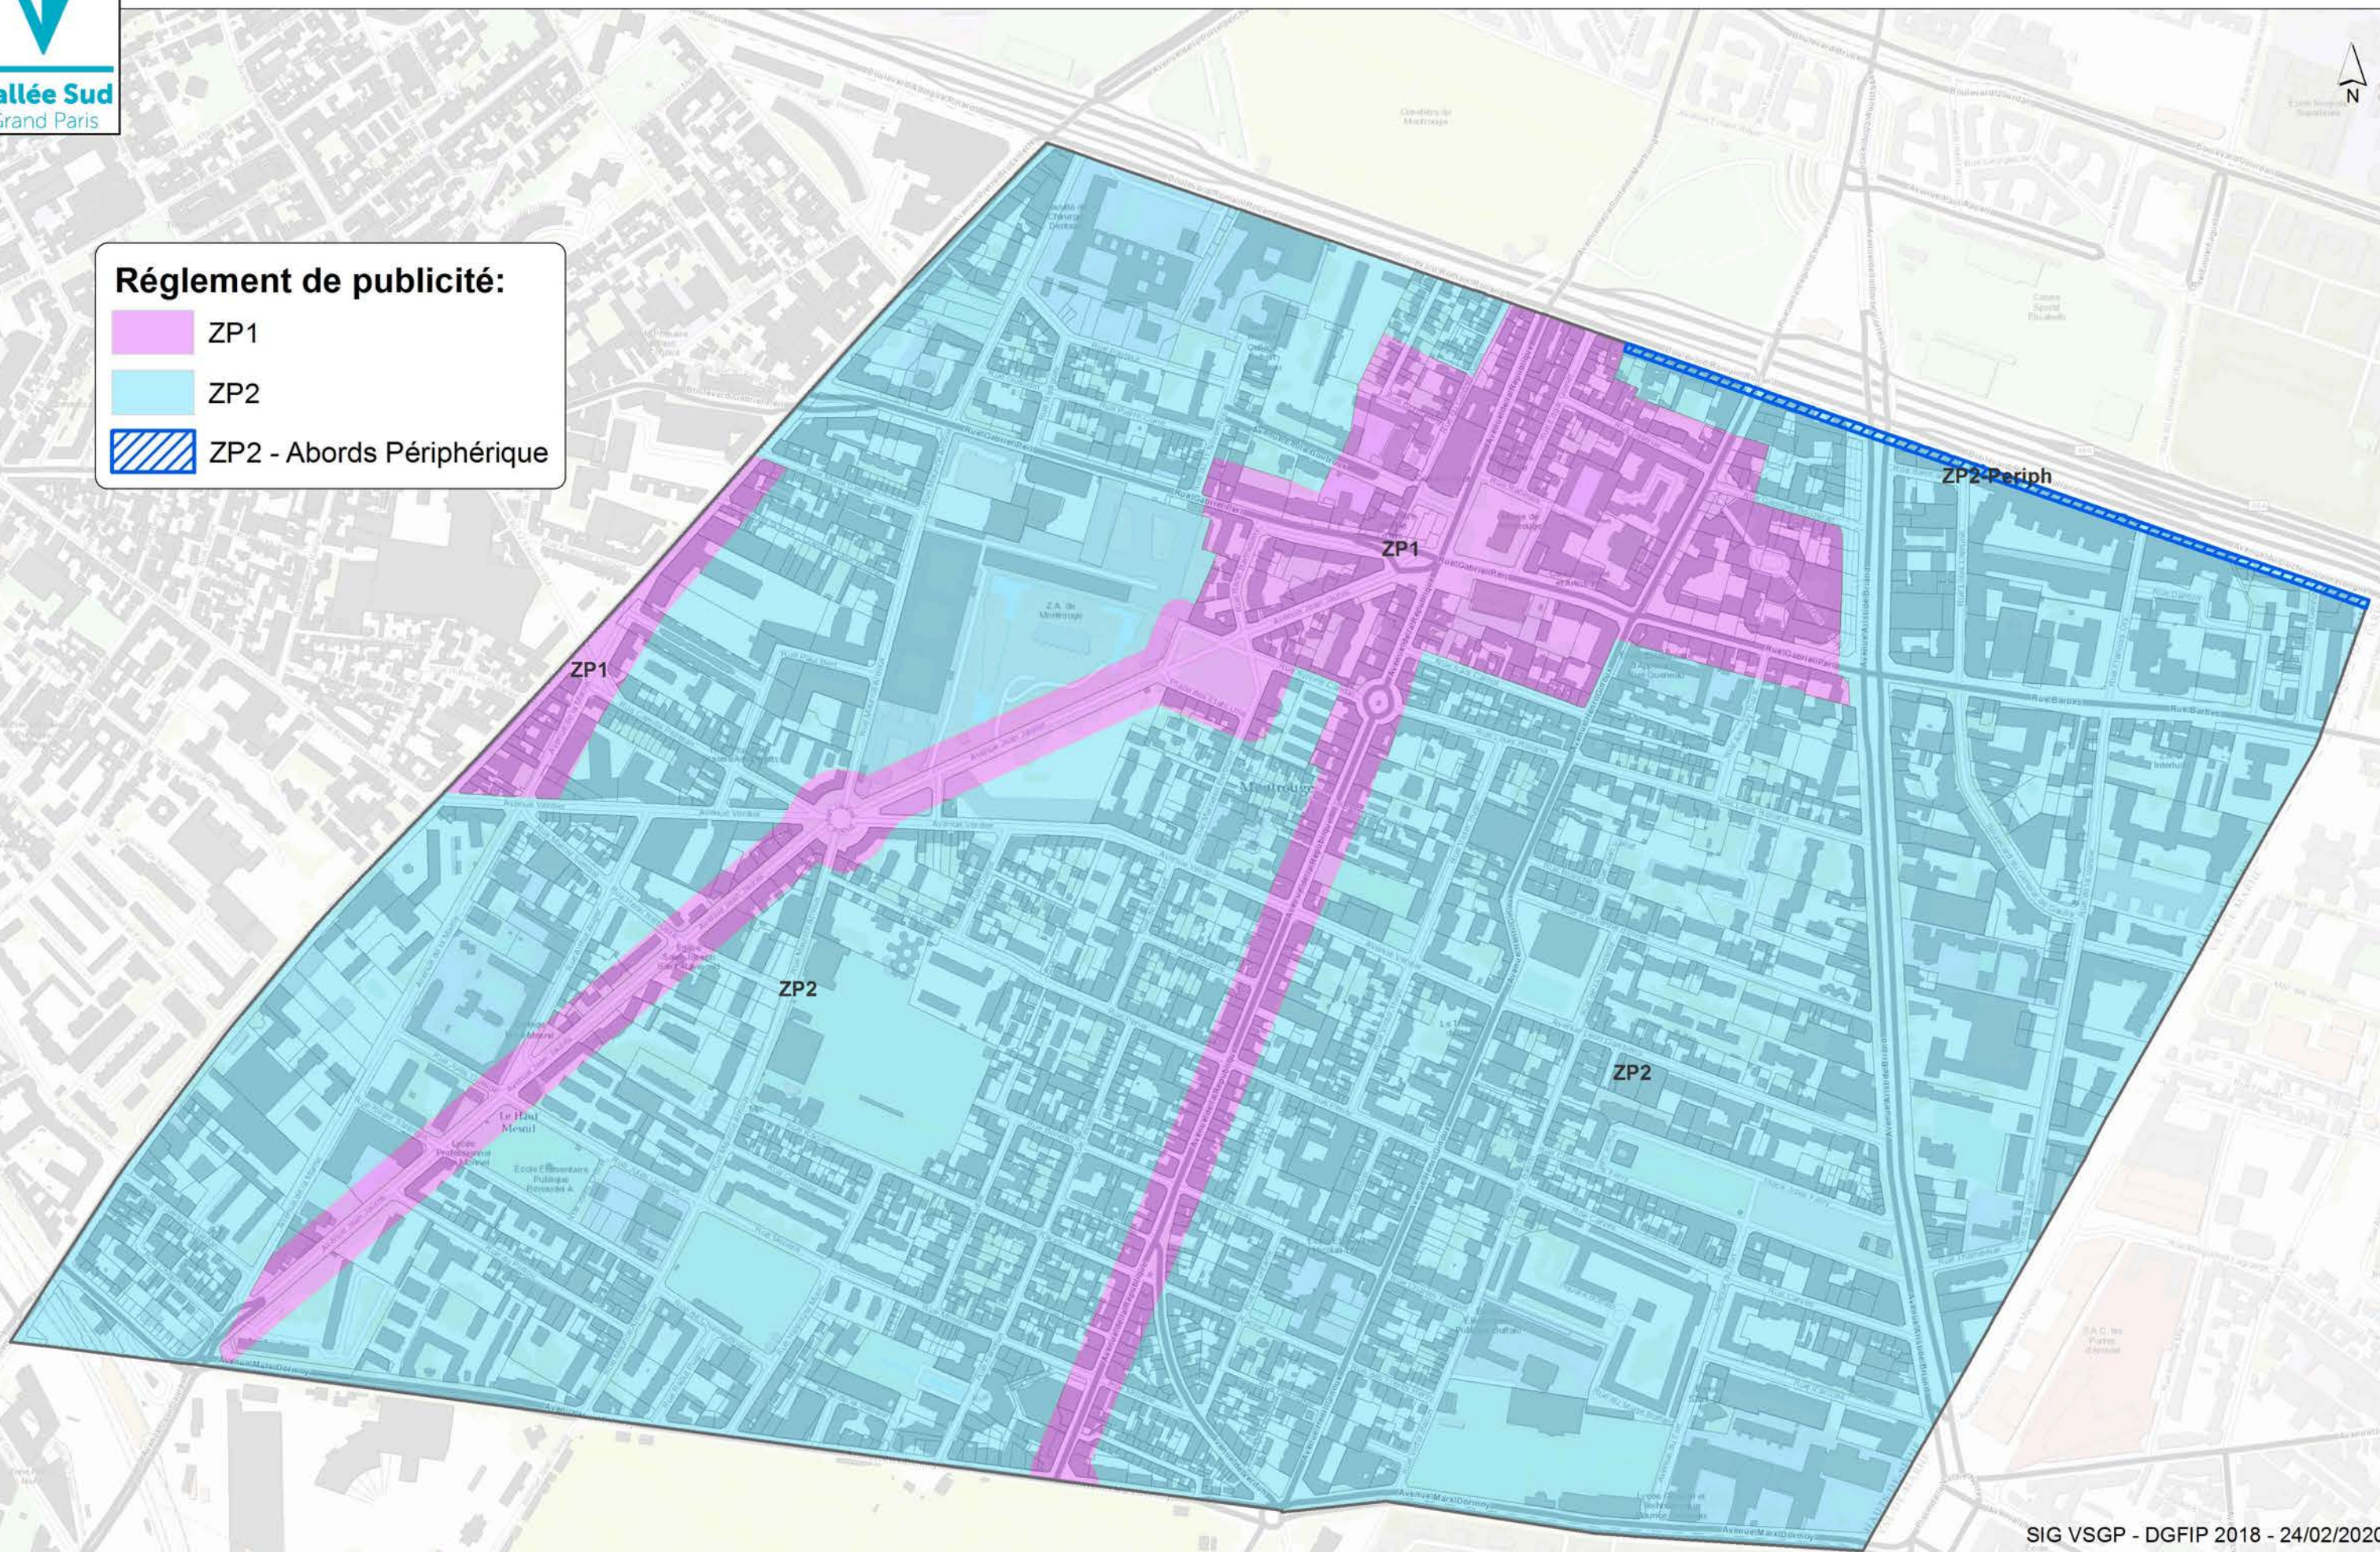

## Règlement de publicité:

-  ZP1
-  ZP2
-  ZP2 - Abords Périphérique

SIG VSGP - DGFIP 2018 - 24/02/2020  
0 62,5 125 250 Mètres