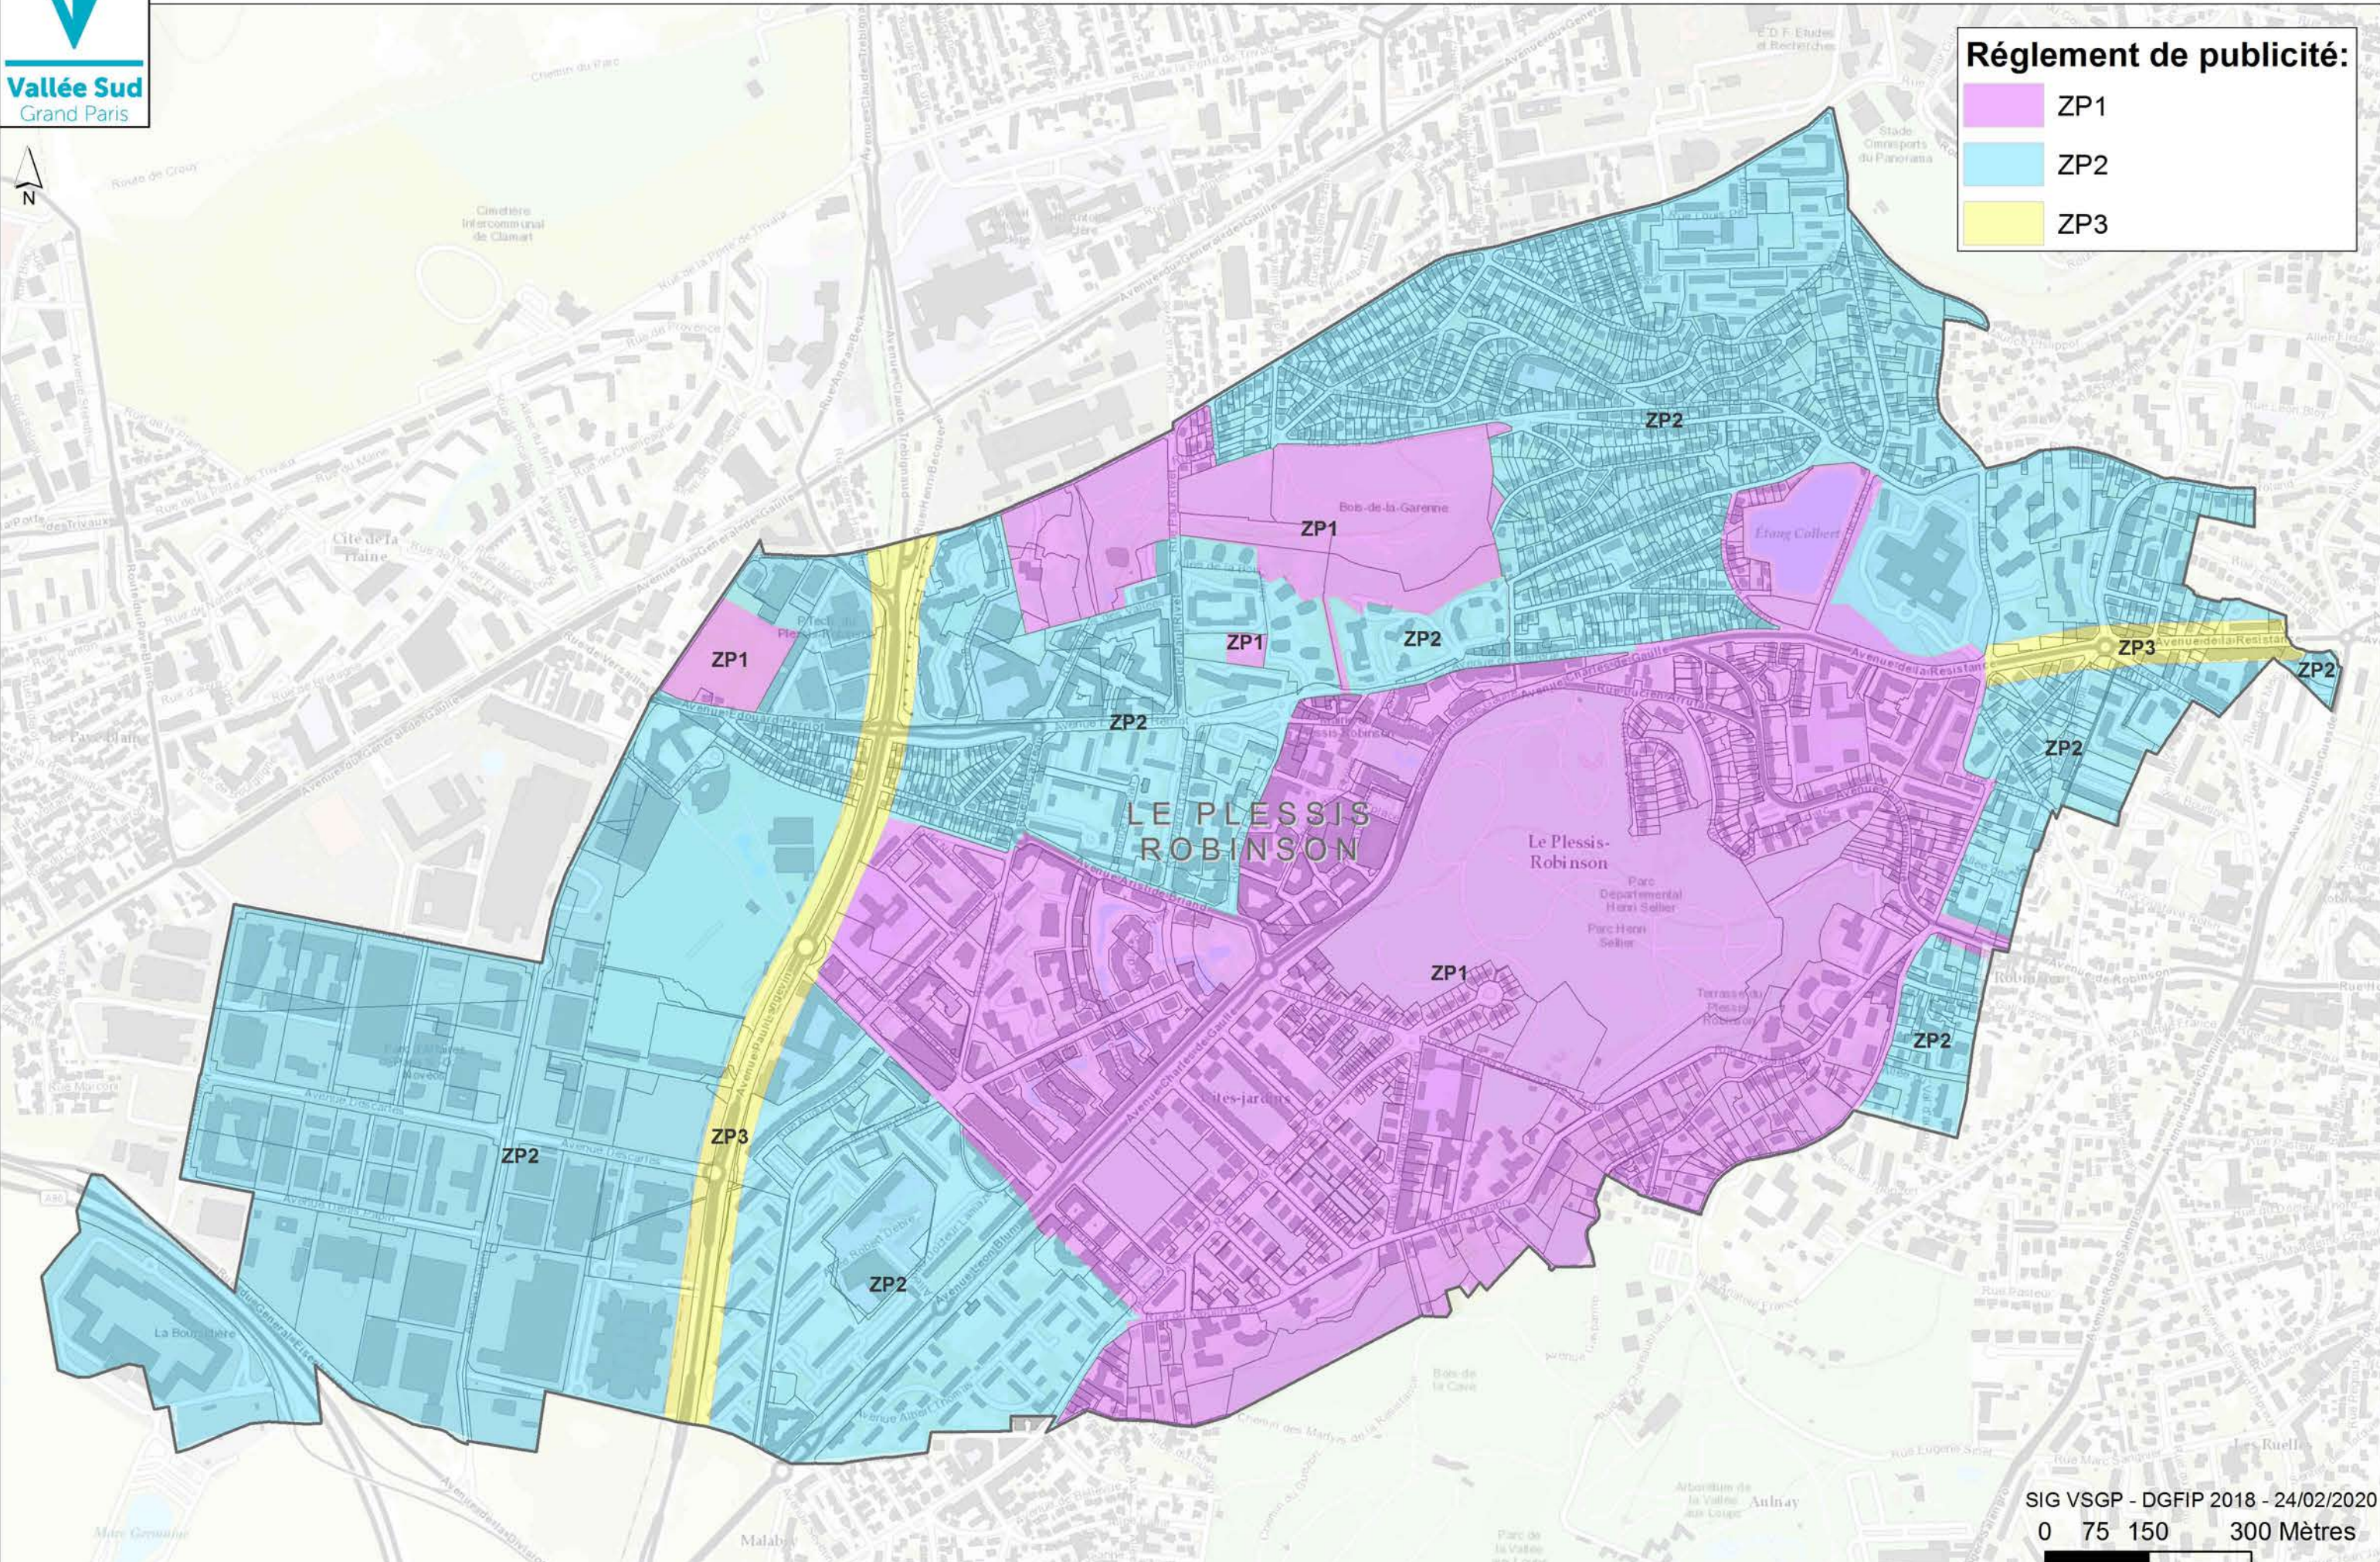

PLAN DE ZONAGE DU RLPI - LE PLESSIS-ROBINSON

Réglement de publicité:

- ZP1
- ZP2
- ZP3

SIG VSGP - DGFiP 2018 - 24/02/2020
0 75 150 300 Mètres