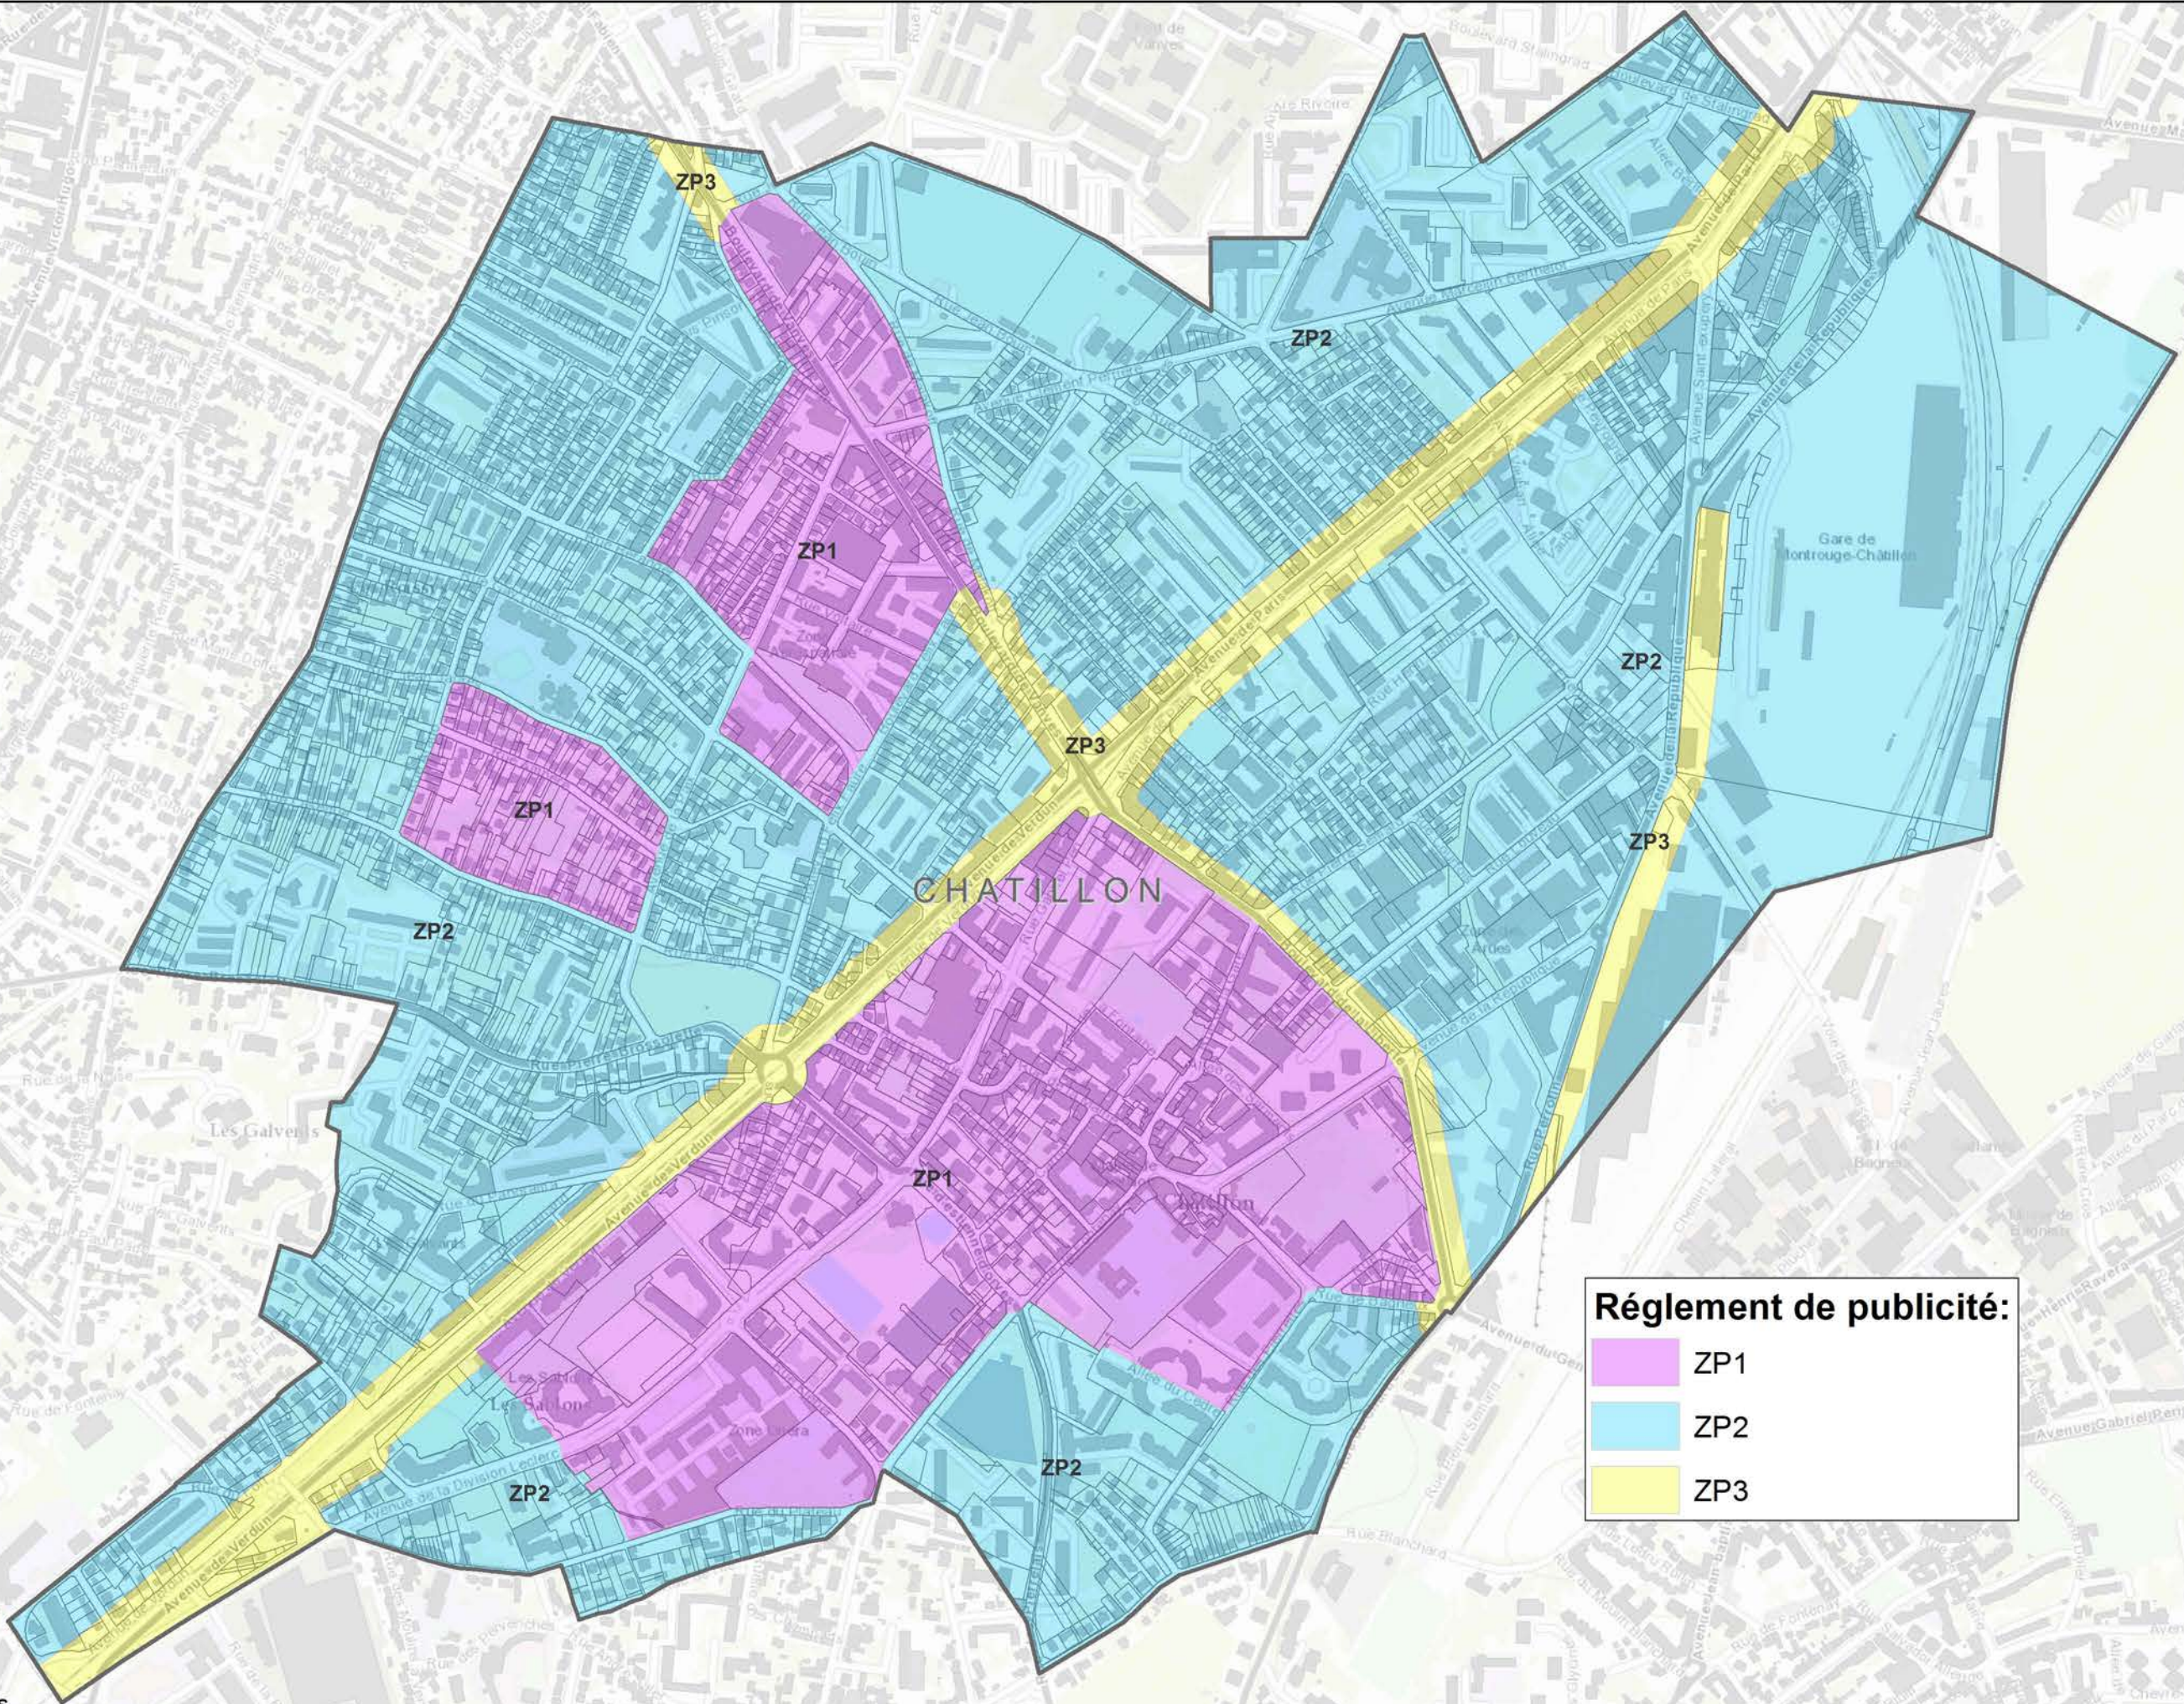

# PLAN DE ZONAGE RLPI - CHATILLON

**Règlement de publicité:**

- ZP1
- ZP2
- ZP3

0 62,5 125 250 Mètres

SIG VSGP - DGFIP 2018 - 24/02/2020