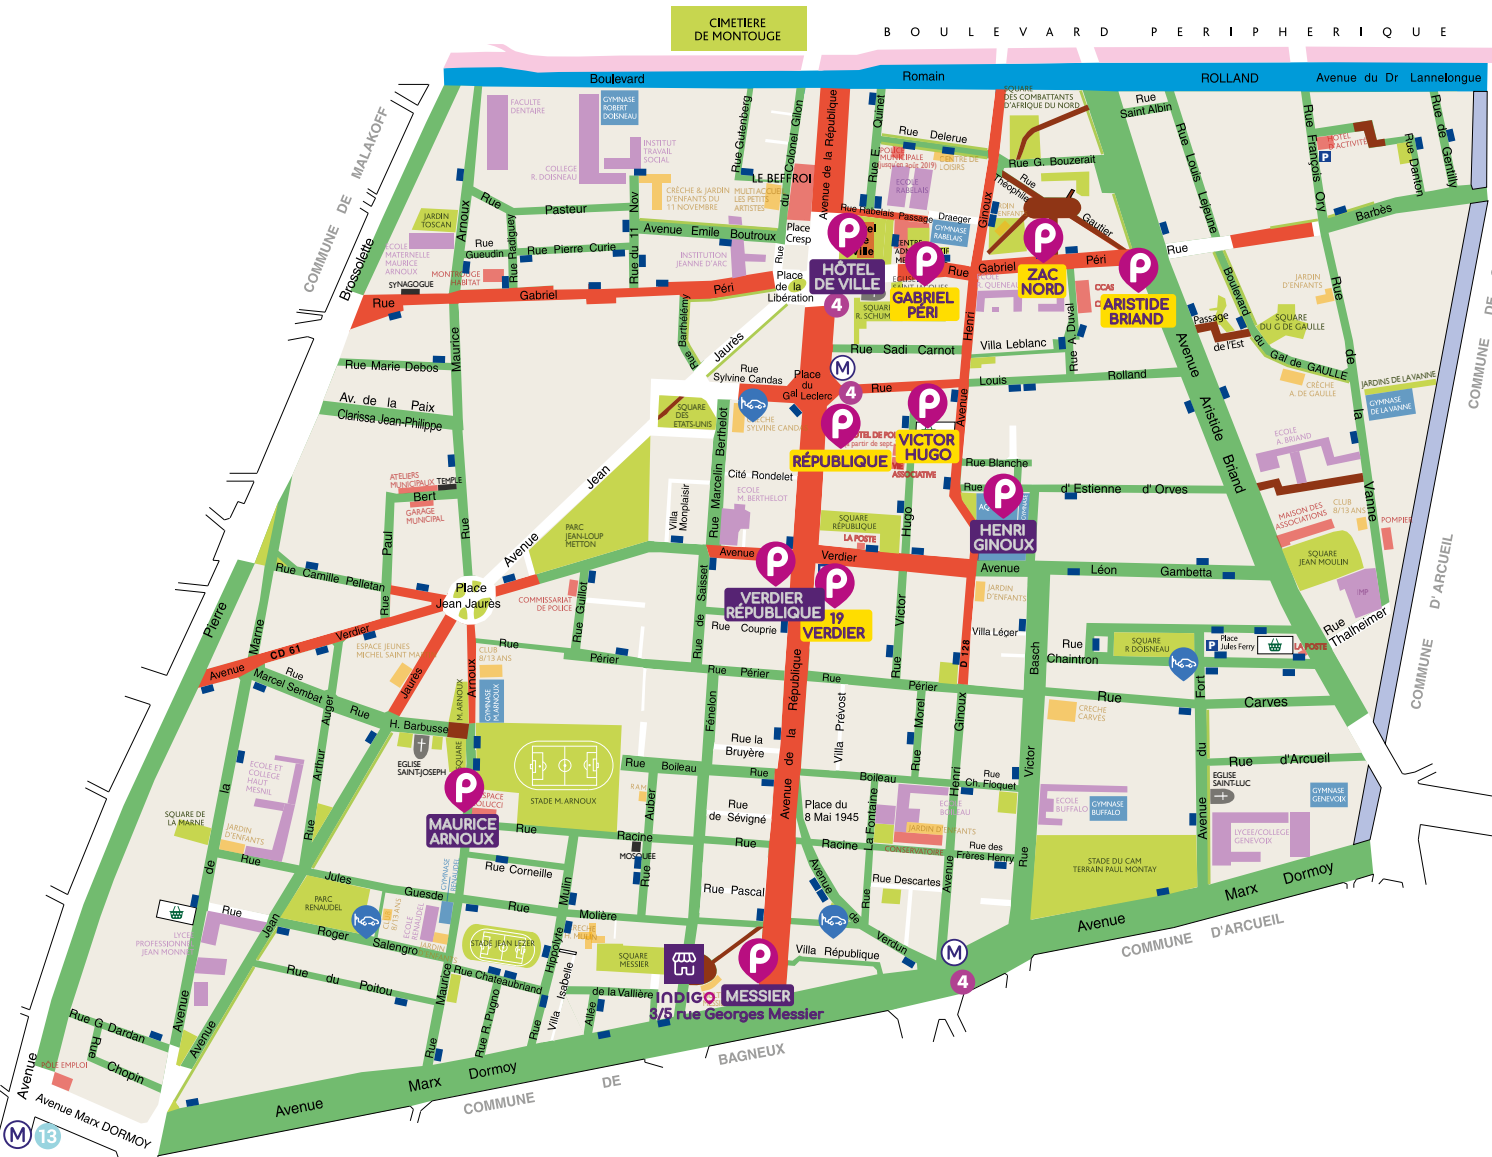

PLAN DE STATIONNEMENT

- zone verte
- zone rouge

■ zone Paris

P Parking accessible aux clients horaires et aux clients abonnés

P Parking réservé aux clients abonnés

■ place réservée aux personnes handicapées

rechargement électrique