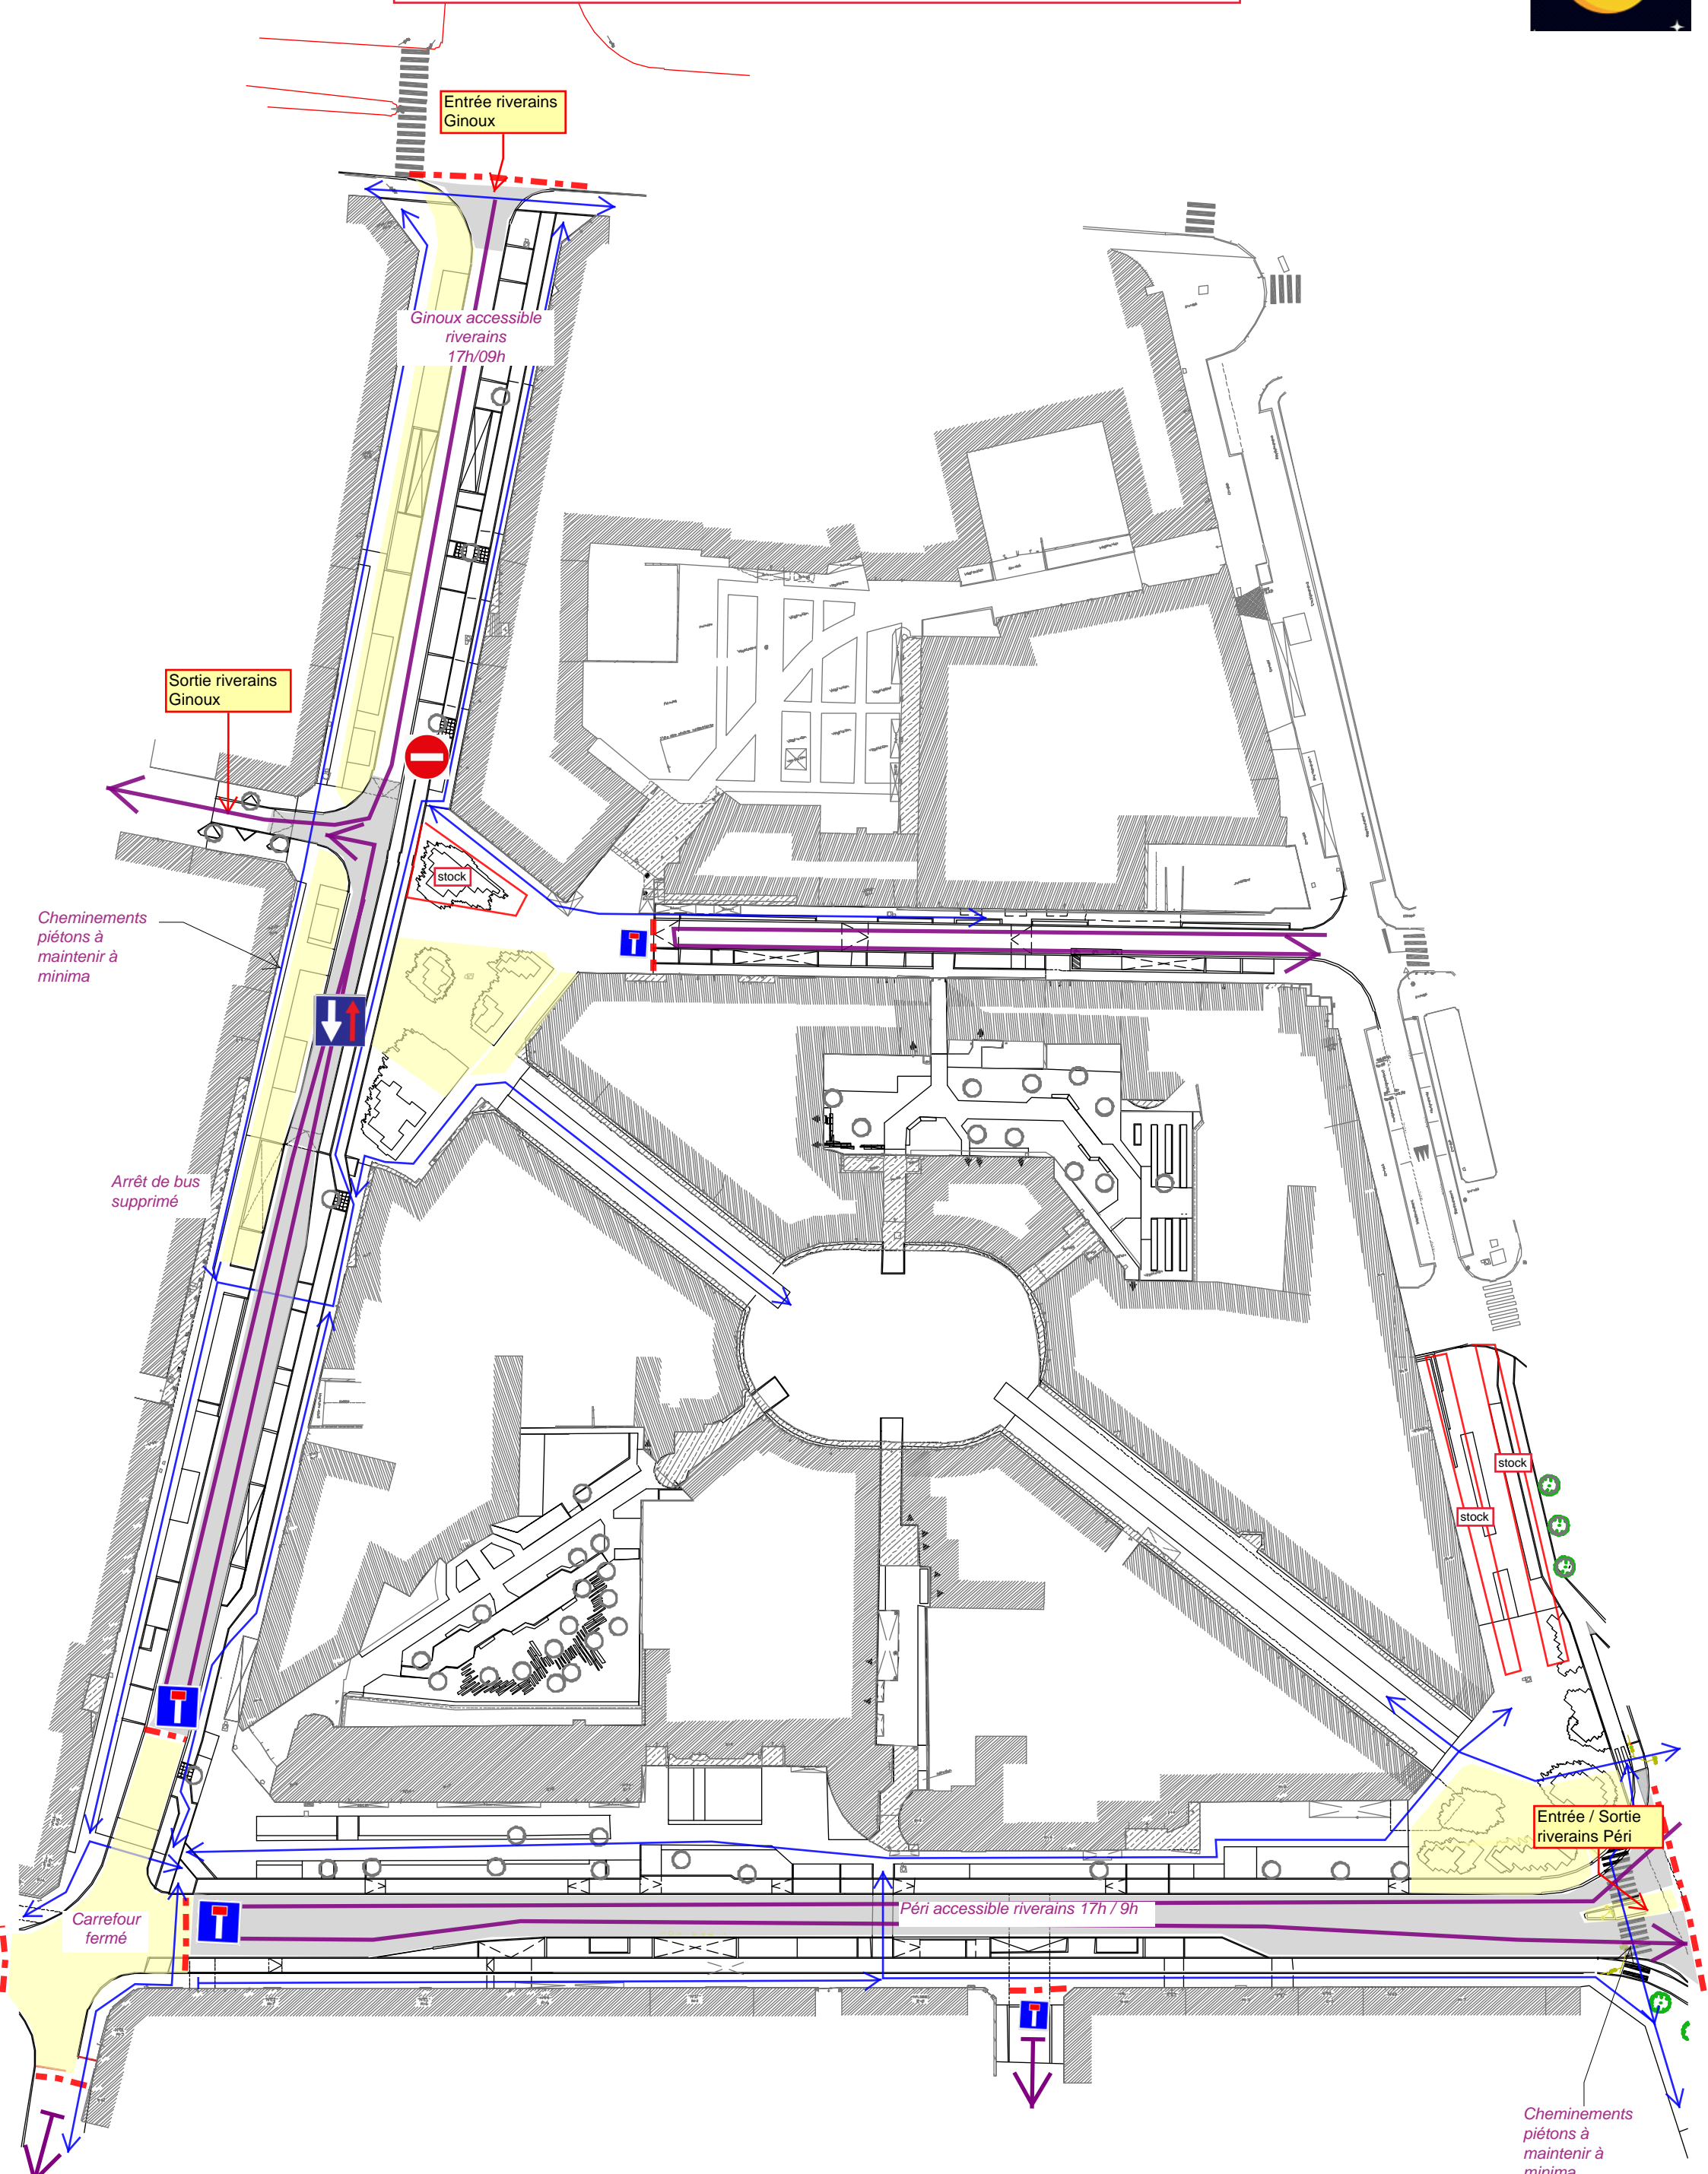

Lundi 15, mardi 16 et mercredi 17 avril
09h00 --> 17h00

Légende

- Zone en travaux
- Chaussée en chantier
- Circulation véhicules
- Cheminements piétons

Cheminements piétons à maintenir à minima

Lundi 15, mardi 16 avril
17h00 --> 09h00

Jeudi 18, vendredi 19 avril
09h00 --> 17h00

Cheminements piétons à maintenir à minima

Arrêt de bus supprimé

Péri fermée 09h / 17h

Cheminements piétons à maintenir à minima

Jeudi 18 avril
17h00 --> 09h00

Cheminements piétons à maintenir à minima

Arrêt de bus supprimé

stock

Entrée / Sortie riverains Péri

Péri accessible riverains 17h / 9h

stock

stock

Cheminements piétons à maintenir à minima