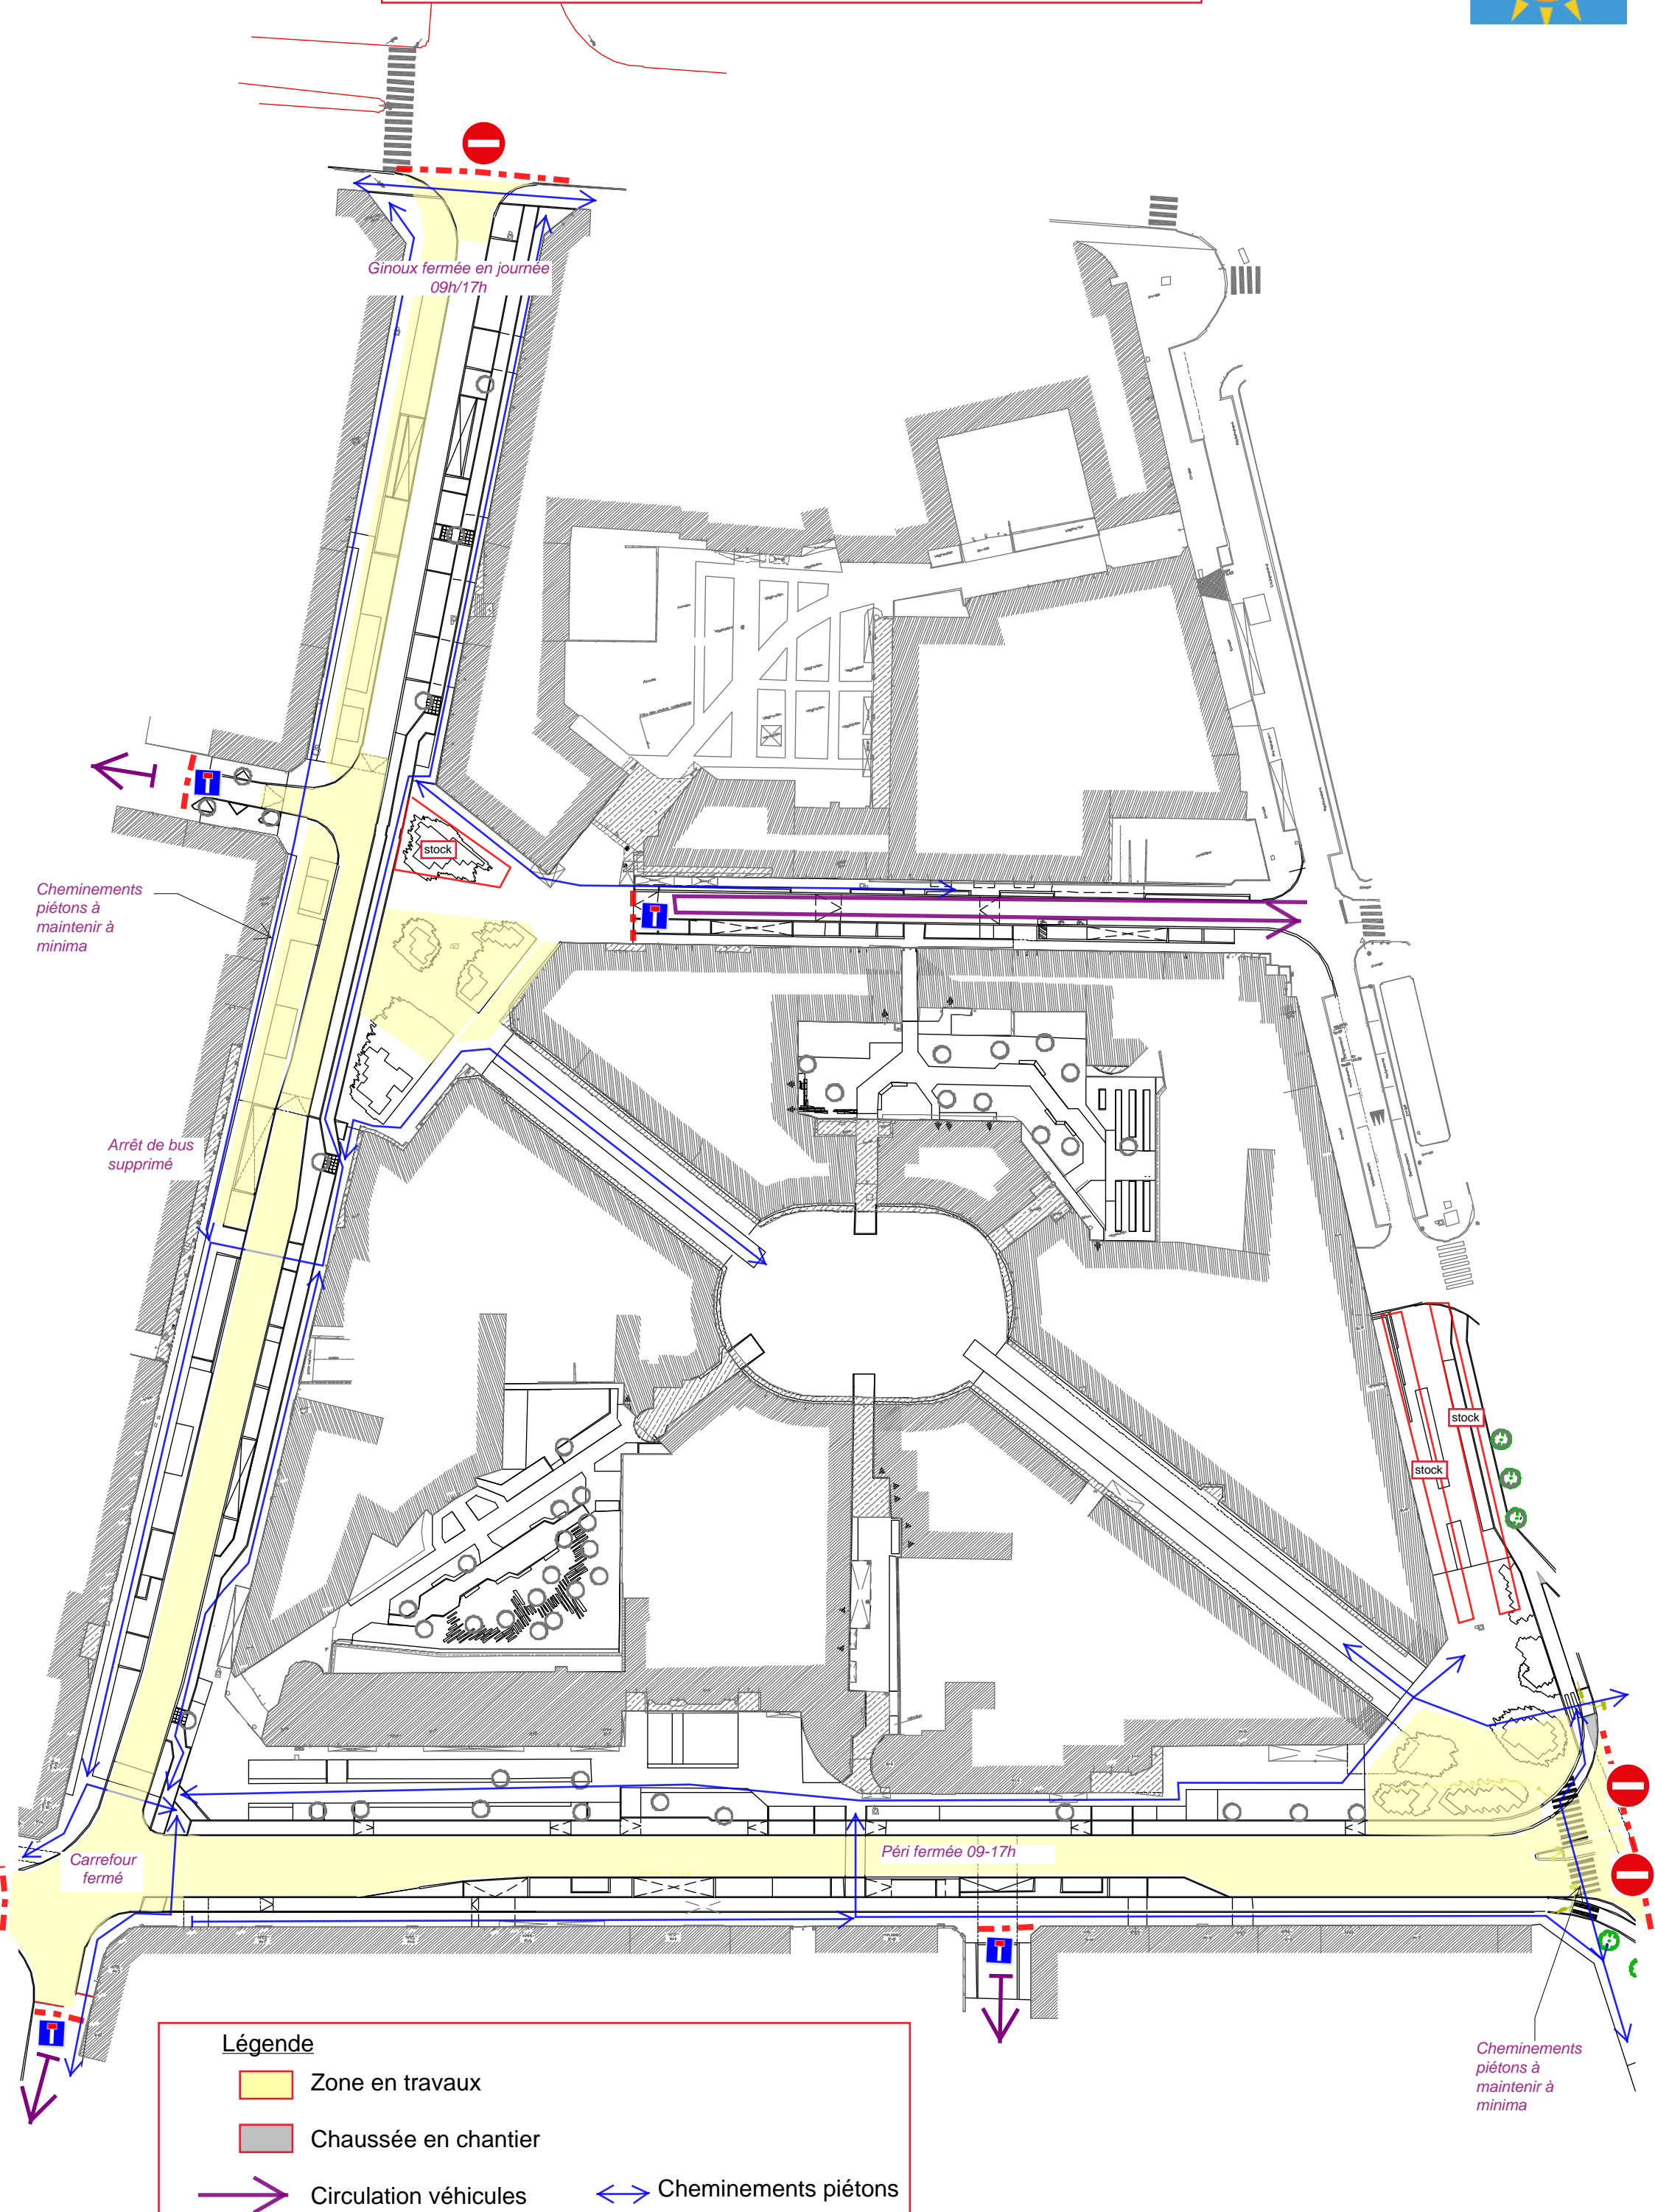

Lundi 15, mardi 16 et mercredi 17 avril
09h00 --> 17h00

Légende

- Zone en travaux
- Chaussée en chantier
- Circulation véhicules
- Cheminements piétons

Cheminements piétons à maintenir à minima

Lundi 15, mardi 16 avril
17h00 --> 09h00

Jeudi 18, vendredi 19 avril
09h00 --> 17h00

Cheminements piétons à maintenir à minima

Arrêt de bus supprimé

Péri fermée 09h / 17h

Cheminements piétons à maintenir à minima

Jeudi 18 avril
17h00 --> 09h00

Cheminements piétons à maintenir à minima

Arrêt de bus supprimé

stock

Entrée / Sortie riverains Péri

Péri accessible riverains 17h / 9h

stock

stock

Cheminements piétons à maintenir à minima