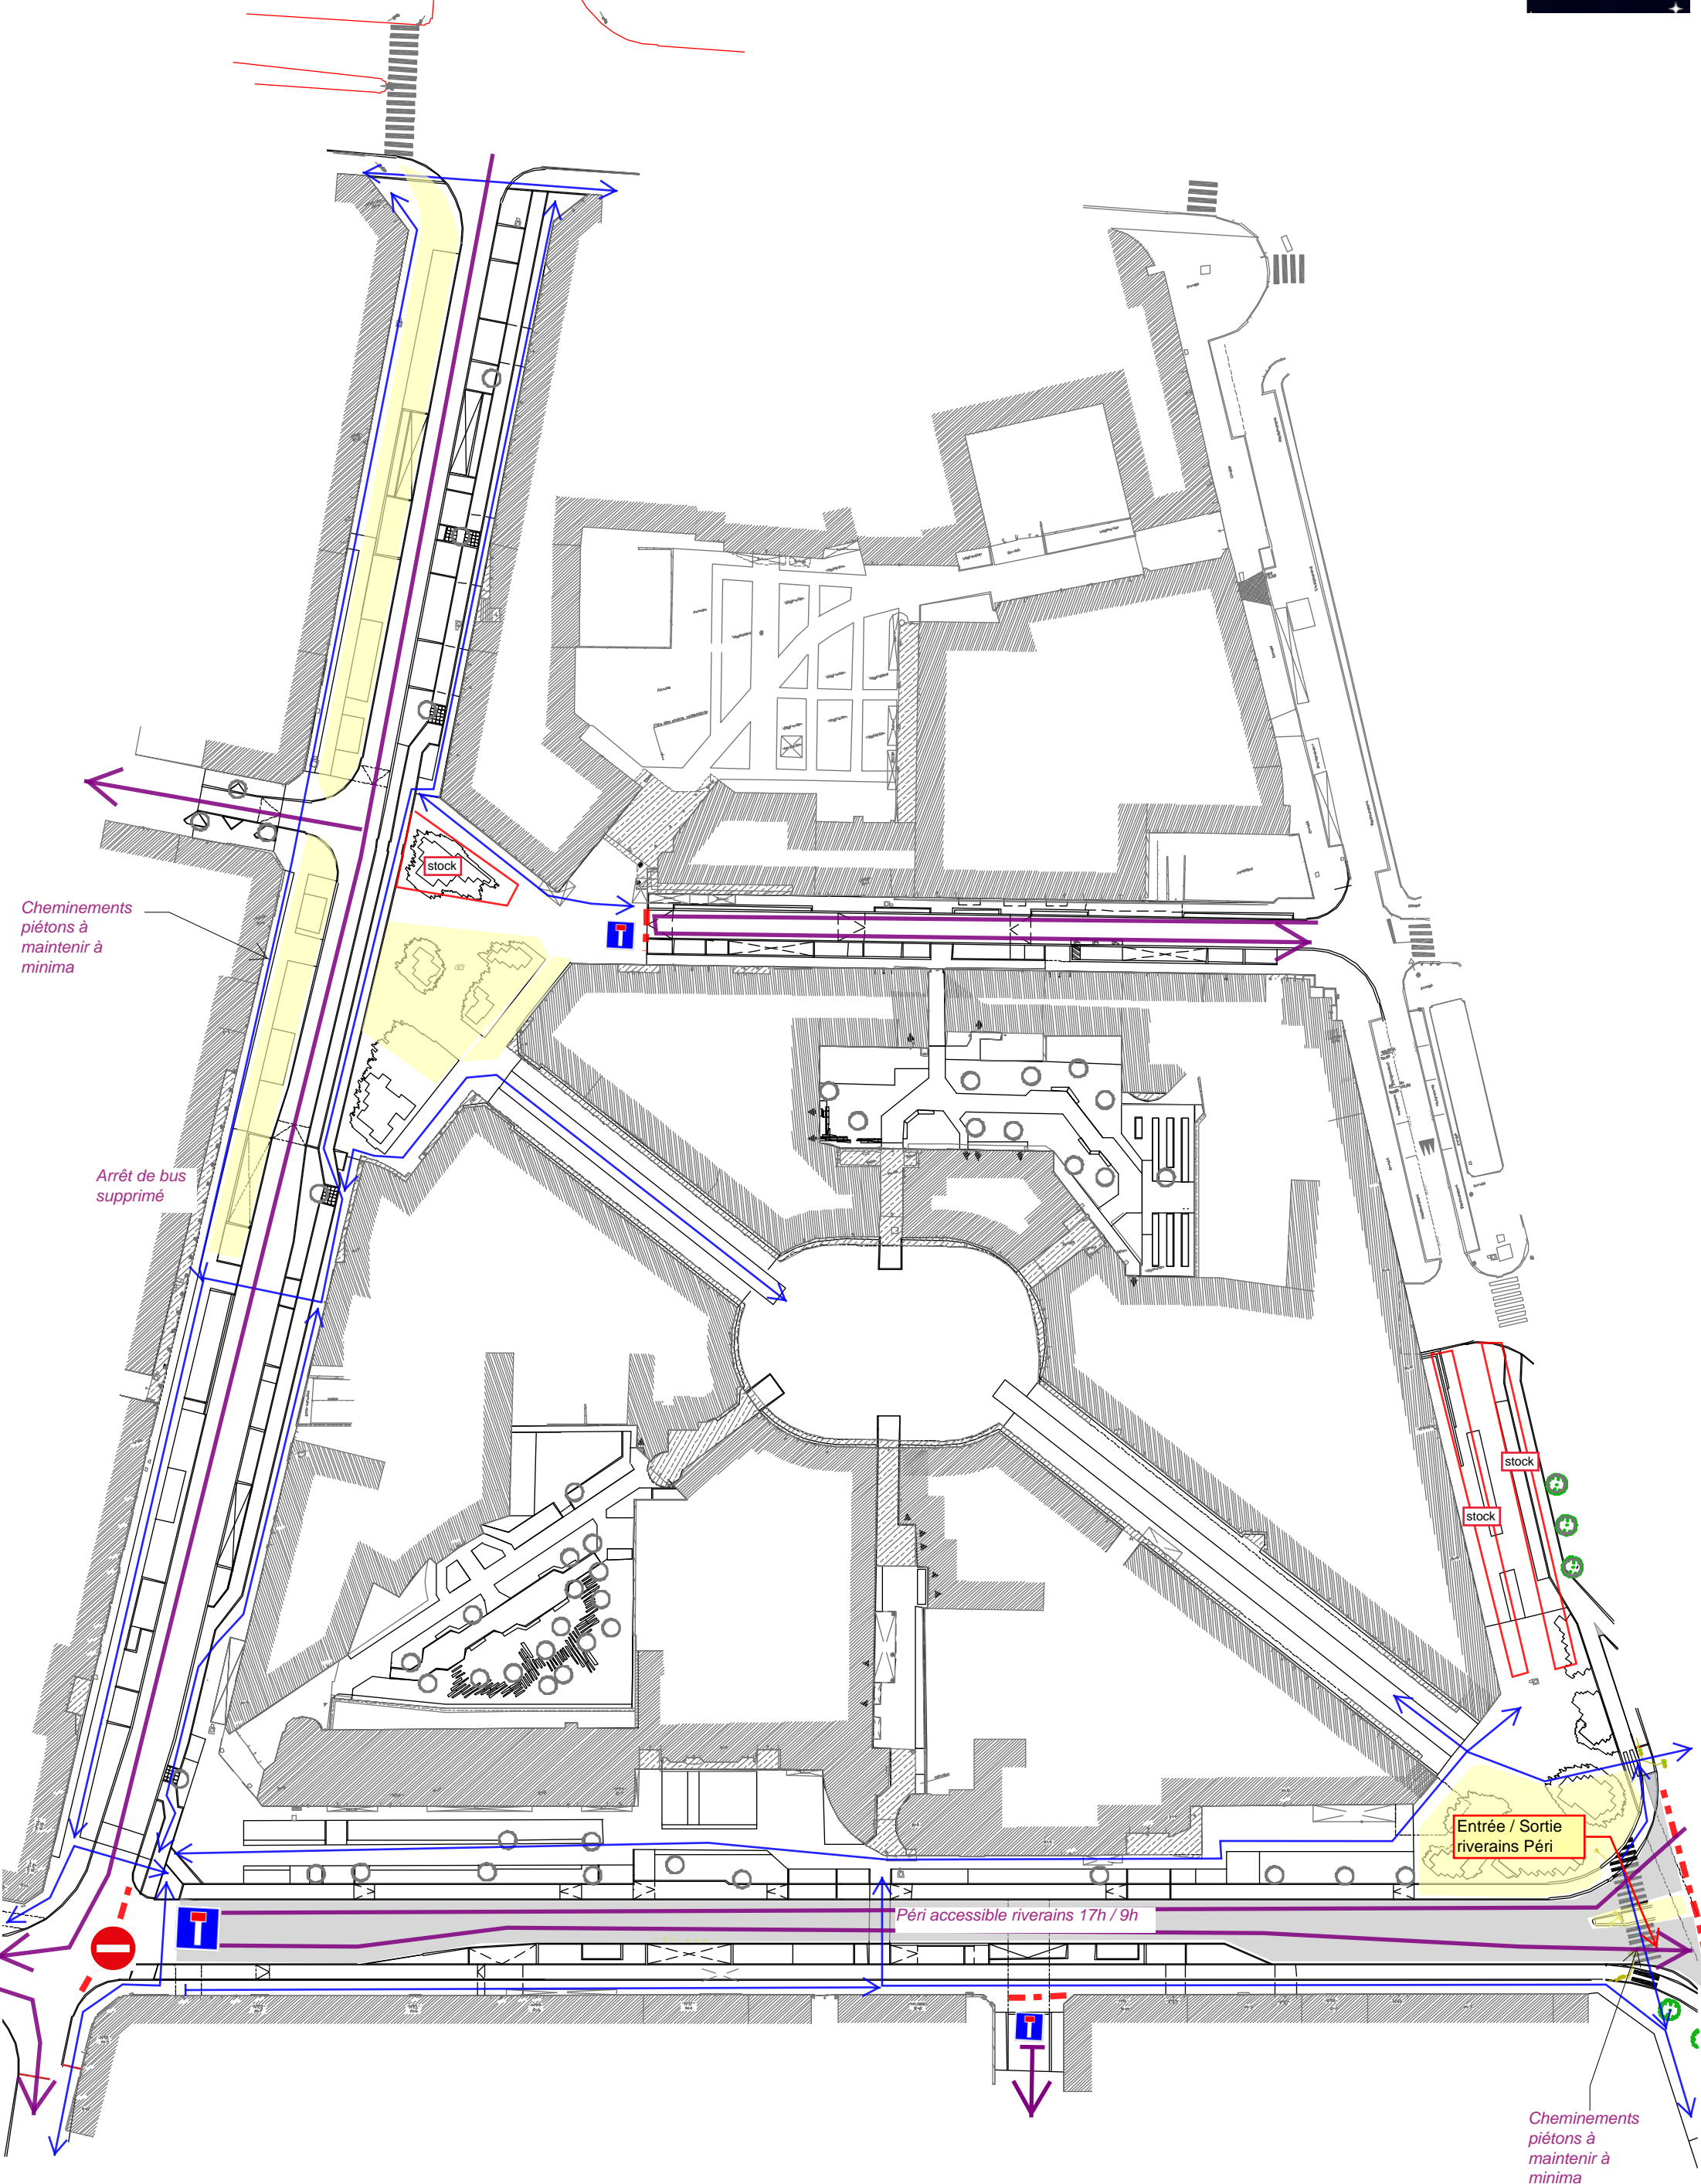

Lundi 15, mardi 16 et mercredi 17 avril
09h00 --> 17h00

Légende

- Zone en travaux
- Chaussée en chantier
- Circulation véhicules
- Cheminements piétons

Cheminements piétons à maintenir à minima

Lundi 15, mardi 16 avril
17h00 --> 09h00

Jeudi 18, vendredi 19 avril
09h00 --> 17h00

Cheminements piétons à maintenir à minima

Arrêt de bus supprimé

Péri fermée 09h / 17h

Cheminements piétons à maintenir à minima

Jeudi 18 avril
17h00 --> 09h00

Cheminements piétons à maintenir à minima

Arrêt de bus supprimé

stock

Entrée / Sortie riverains Péri

Péri accessible riverains 17h / 9h

stock

stock

Cheminements piétons à maintenir à minima