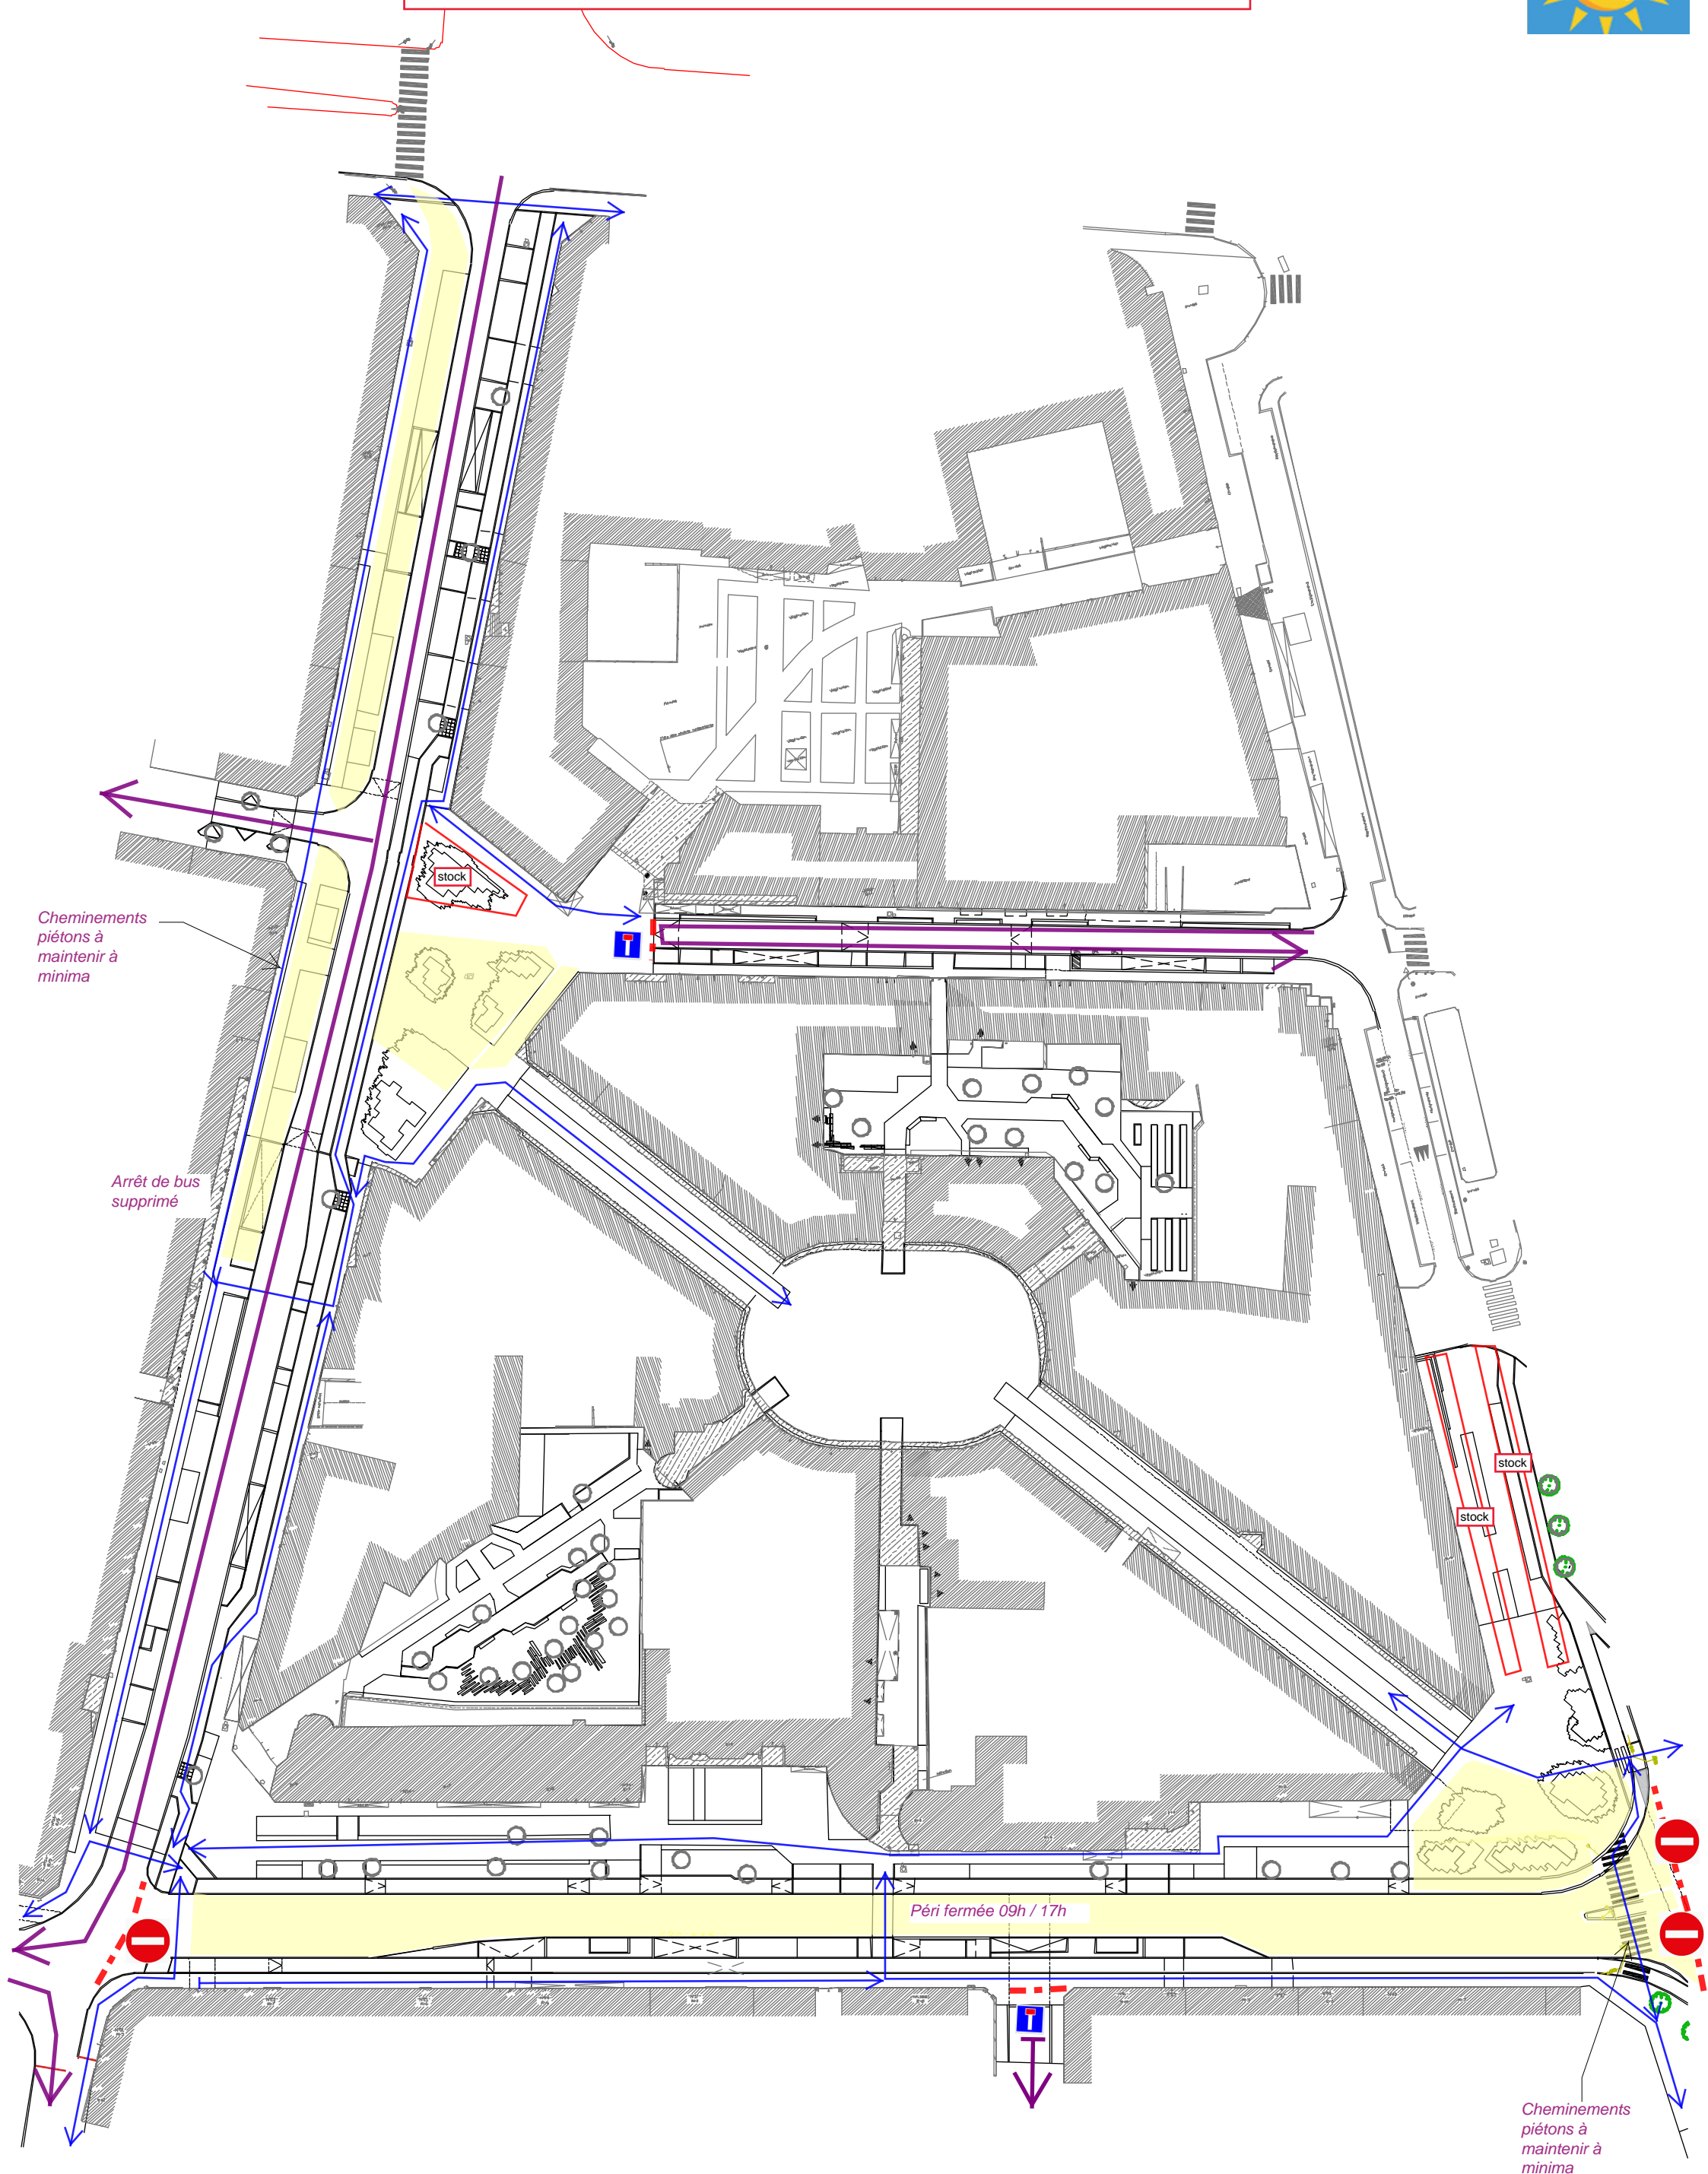

Lundi 15, mardi 16 et mercredi 17 avril
09h00 --> 17h00

Légende

- Zone en travaux
- Chaussée en chantier
- Circulation véhicules
- Cheminements piétons

Cheminements piétons à maintenir à minima

Lundi 15, mardi 16 avril
17h00 --> 09h00

Jeudi 18, vendredi 19 avril
09h00 --> 17h00

Cheminements piétons à maintenir à minima

Arrêt de bus supprimé

Péri fermée 09h / 17h

Cheminements piétons à maintenir à minima

Jeudi 18 avril
17h00 --> 09h00

Cheminements piétons à maintenir à minima

Arrêt de bus supprimé

stock

Entrée / Sortie riverains Péri

Péri accessible riverains 17h / 9h

stock

stock

Cheminements piétons à maintenir à minima